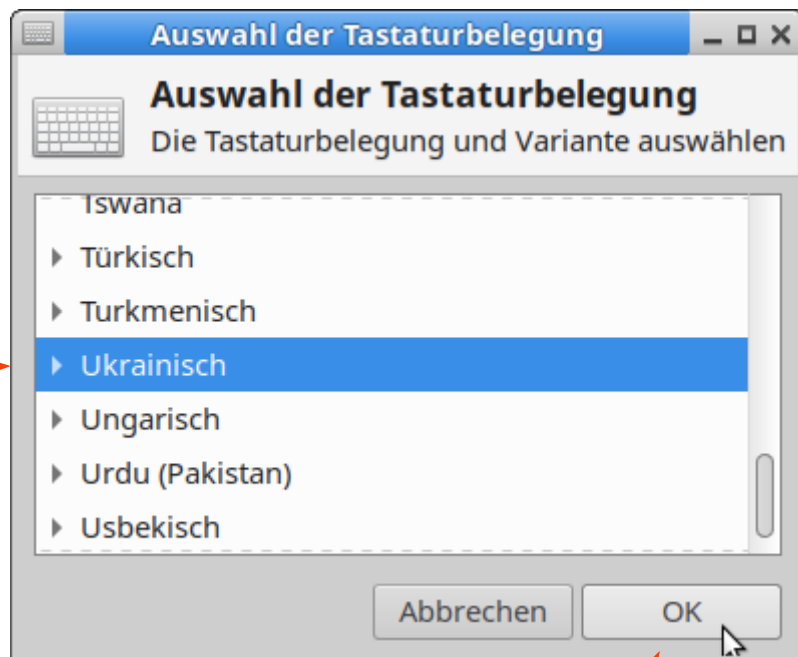

Для завершення перезавантажте комп'ютер.

Зміна розкладки клавіатури

Ви також можете додати, видалити або змінити розкладки клавіатури для різних мов.

Для цього комп'ютер повинен бути підключений до мережі Інтернет.

Знайти необхідну програму можна тут:

Menü / Einstellungen / Tastatur (Меню / Налаштування / Клавіатура)

1.

2.

3.
Вимкніть
перемикач

4.

5.

6.

7.
Виберіть потрібну мову та пересуньте її вгору

Також ви можете вибрати **комбінацію клавіш для перемикавання розкладки клавіатури**:

Натисніть на випадаючий список

8.

Виберіть бажану комбінацію (за замовчуванням Alt+Umschalttaaste {Alt+Shift})