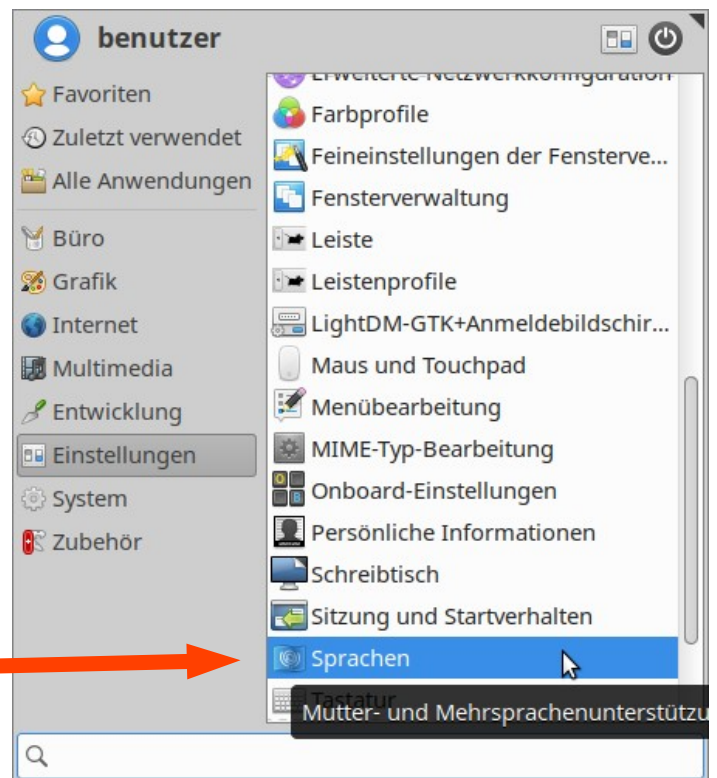

Знайти необхідну для налаштування мови програму можна натиснувши:

Menü / Einstellungen / Sprachen

1.

2.

1. Додавання нової мови

2. Оберіть мову

3. Застосуємо зміни

Це може зайняти декілька хвилин

4. Перемістіть потрібну мову у верхню позицію.

Для цього виберіть нову мову **лівою** кнопкою миші та перемістіть її нагору, утримуючи кнопку миші натиснутою. Після цього застосуйте зміни (див. на малюнку).