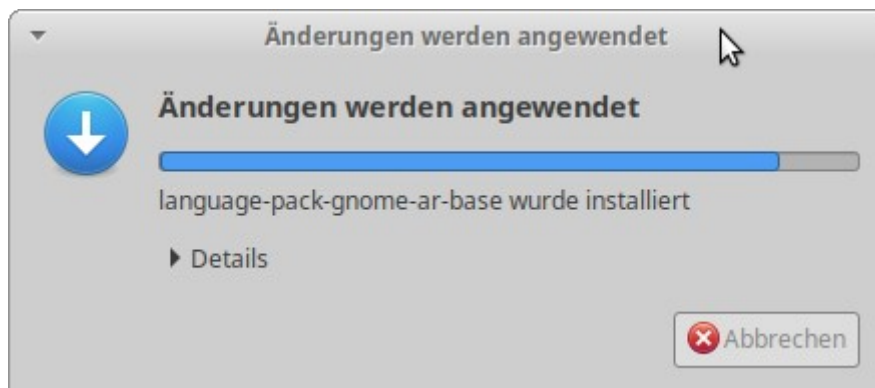

Знайти необхідну для налаштування мови програму можна натиснувши:

Menü / Einstellungen / Sprachen

1.

2.

1. Додавання нової мови

2. Оберіть мову

3. Застосуємо зміни

Це може зайняти декілька хвилин

4. Перемістіть потрібну мову у верхню позицію.

Для цього виберіть нову мову **лівою** кнопкою миші та перемістіть її нагору, утримуючи кнопку миші натиснутою. Після цього застосуйте зміни (див. на малюнку).