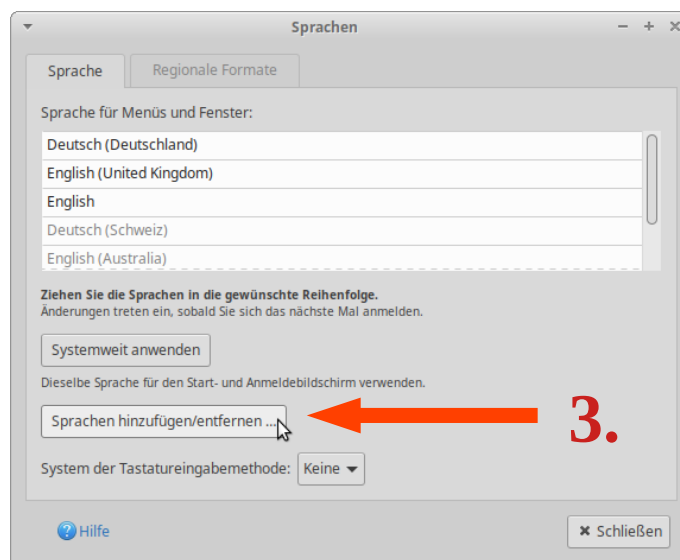

Знайти необхідну для налаштування мови програму можна натиснувши:

Menü / Einstellungen / Sprachen

1.

2.

1. Додавання нової мови

2. Оберіть мову

3. Застосуємо зміни

Це може зайняти декілька хвилин

4. Перемістіть потрібну мову у верхню позицію.

Для цього виберіть нову мову **лівою** кнопкою миші та перемістіть її нагору, утримуючи кнопку миші натиснутою. Після цього застосуйте зміни (див. на малюнку).