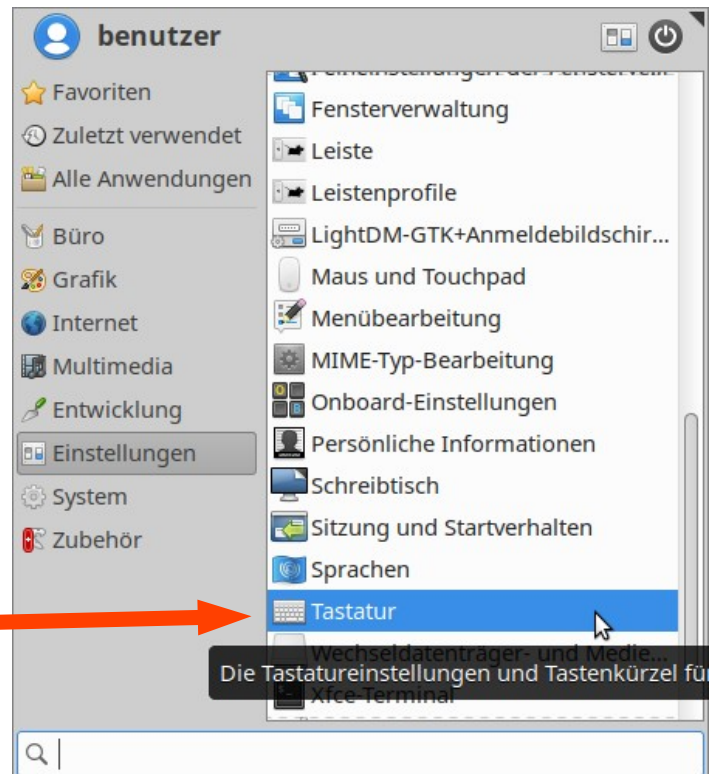

4. Перемістіть потрібну мову у верхню позицію.

Для цього виберіть нову мову **лівою** кнопкою миші та перемістіть її нагору, утримуючи кнопку миші натиснутою. Після цього застосуйте зміни (див. на малюнку).

Для завершення перезавантажте комп'ютер.

Зміна розкладки клавіатури

Ви також можете додати, видалити або змінити розкладки клавіатури для різних мов.

Для цього комп'ютер повинен бути підключений до мережі Інтернет.

Знайти необхідну програму можна тут:

Menü / Einstellungen / Tastatur (Меню / Налаштування / Клавіатура)

1.

2.

3.
Вимкніть
перемикач

4.

5.

6.

7.
Виберіть потрібну мову та пересуньте її вгору

Також ви можете вибрати **комбінацію клавіш для перемикавання розкладки клавіатури**:

Натисніть на випадаючий список

8.

Виберіть бажану комбінацію (за замовчуванням Alt+Umschalttaaste {Alt+Shift})