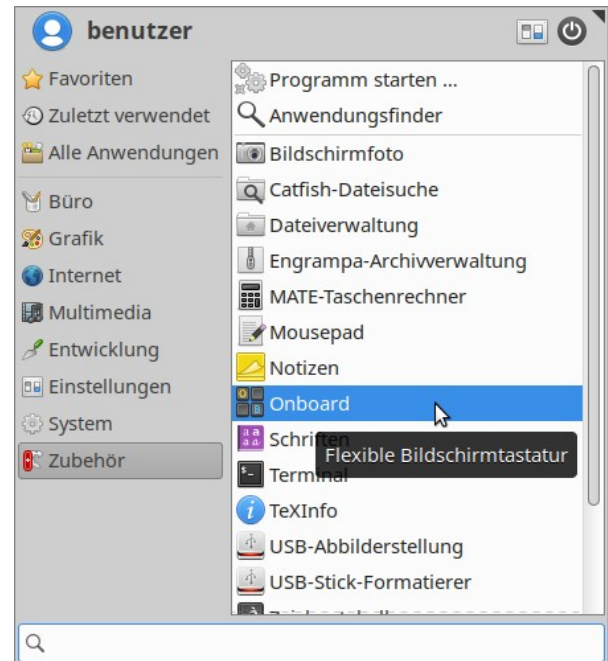

7.
Виберіть потрібну мову та пересуньте її вгору

Також ви можете вибрати **комбінацію клавіш для перемикавання розкладки клавіатури**:

Натисніть на випадаючий список

8.

Виберіть бажану комбінацію (за замовчуванням Alt+Umschalttaaste {Alt+Shift})

Для завершения перезагрузите комп'ютер.

Використання наекранної клавіатури

Щоб краще знаходити потрібні клавіші під час набору тексту, ви можете використовувати наклейки на клавіатуру. Їх можна придбати в інтернет-магазинах за запитом на кшталт „Ukrainische Russische Tastaturaufkleber transparent“, зокрема тут: <https://www.amazon.de/>

Інша можливість – використання **наекранної клавіатури**.

Наекранну клавіатуру можна знайти тут:

Menü / Zubehör / Onboard
(Меню / Інструменти / Onboard)

Ви можете використовувати цю клавіатуру зручно за допомогою комп'ютерної мишки.