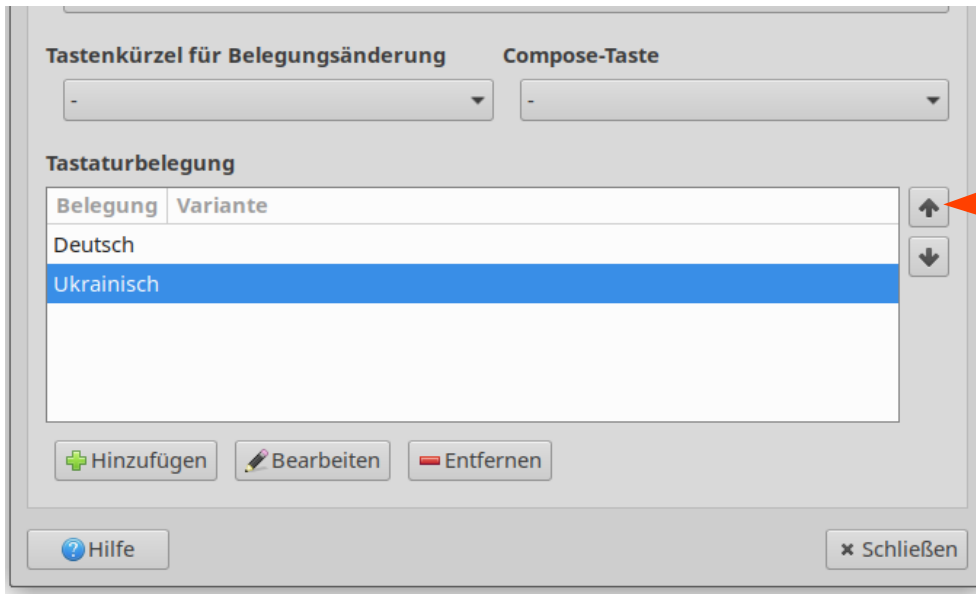

Знайти необхідну програму можна тут:

Menü / Einstellungen / Tastatur (Меню / Налаштування / Клавіатура)

1.

2.

3.
Вимкніть
перемикач

4.

5.

6.

7.
Виберіть потрібну мову та пересуньте її вгору

Також ви можете вибрати **комбінацію клавіш для перемикавання розкладки клавіатури**:

Натисніть на випадаючий список

8.

Виберіть бажану комбінацію (за замовчуванням Alt+Umschalttaaste {Alt+Shift})