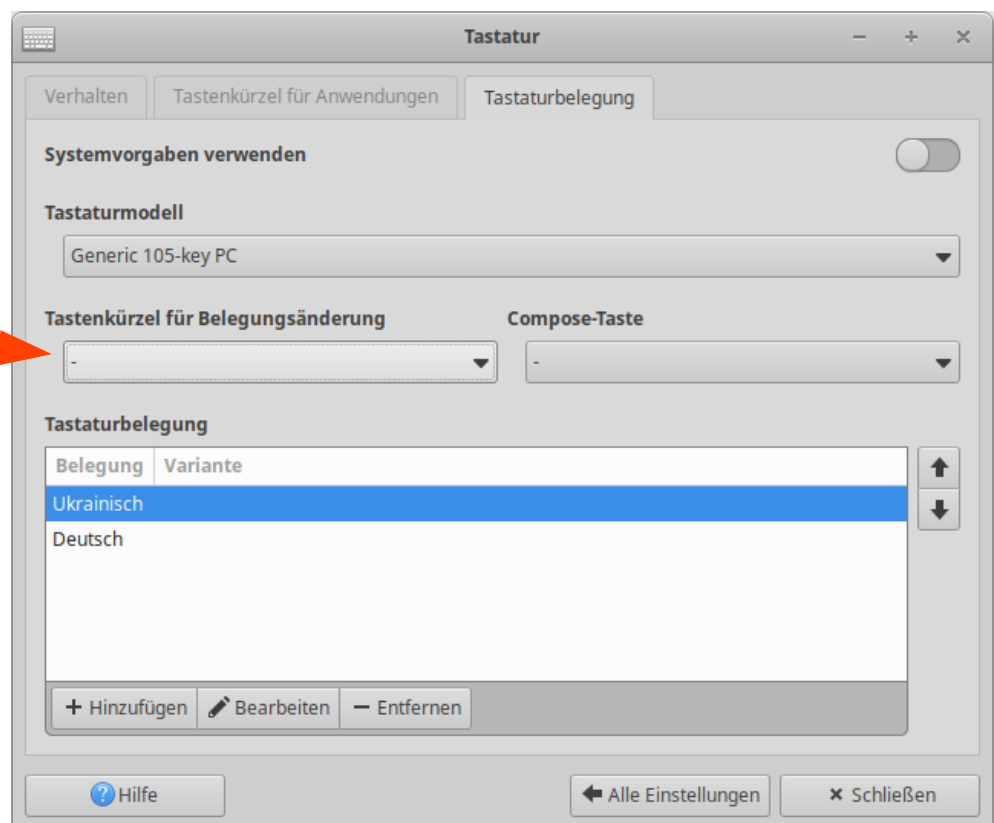

Знайти необхідну програму можна тут:

Menü / Einstellungen / Tastatur (Меню / Налаштування / Клавіатура)

1.

2.

3.
Вимкніть
перемикач

4.

5.

6.

7.
Виберіть потрібну мову та пересуньте її вгору

Також ви можете вибрати **комбінацію клавіш для перемикавання розкладки клавіатури**:

Натисніть на випадаючий список

8.

Виберіть бажану комбінацію (за замовчуванням Alt+Umschalttaaste {Alt+Shift})