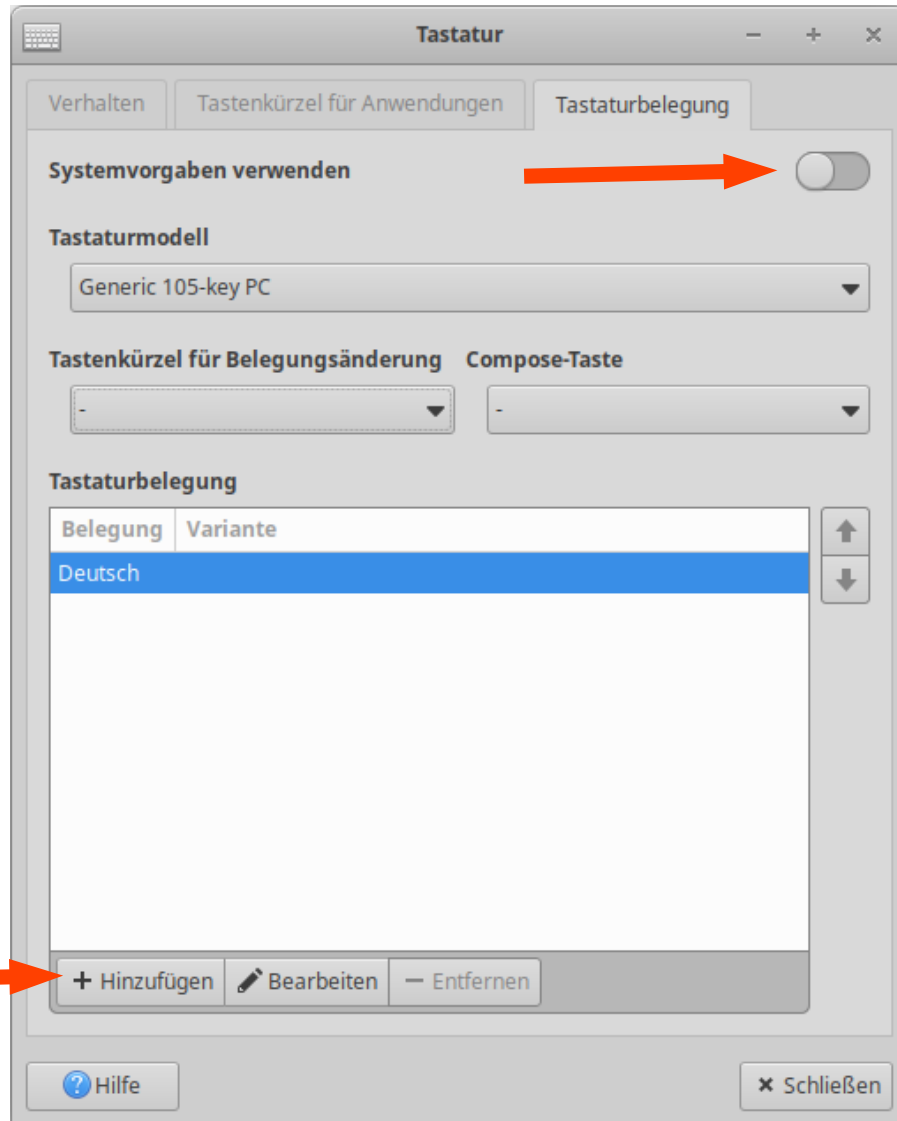

Знайти необхідну програму можна тут:

Menü / Einstellungen / Tastatur (Меню / Налаштування / Клавіатура)

1.

2.

3.
Вимкніть
перемикач

4.

5.

6.

7.
Виберіть потрібну мову та пересуньте її вгору

Також ви можете вибрати **комбінацію клавіш для перемикавання розкладки клавіатури**:

Натисніть на випадаючий список

8.

Виберіть бажану комбінацію (за замовчуванням Alt+Umschalttaaste {Alt+Shift})