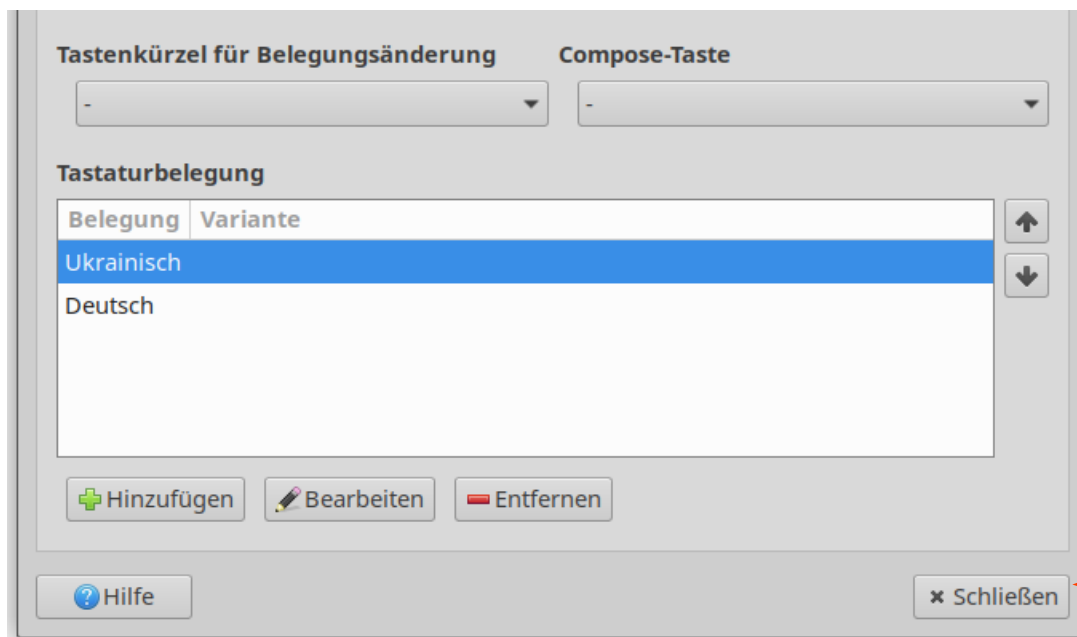

Знайти необхідну програму можна тут:

Menü / Einstellungen / Tastatur (Меню / Налаштування / Клавіатура)

1.

2.

3.
Вимкніть
перемикач

4.

5.

6.

7.
Виберіть потрібну мову та пересуньте її вгору

Також ви можете вибрати **комбінацію клавіш для перемикавання розкладки клавіатури**:

Натисніть на випадаючий список

8.

Виберіть бажану комбінацію (за замовчуванням Alt+Umschalttaaste {Alt+Shift})