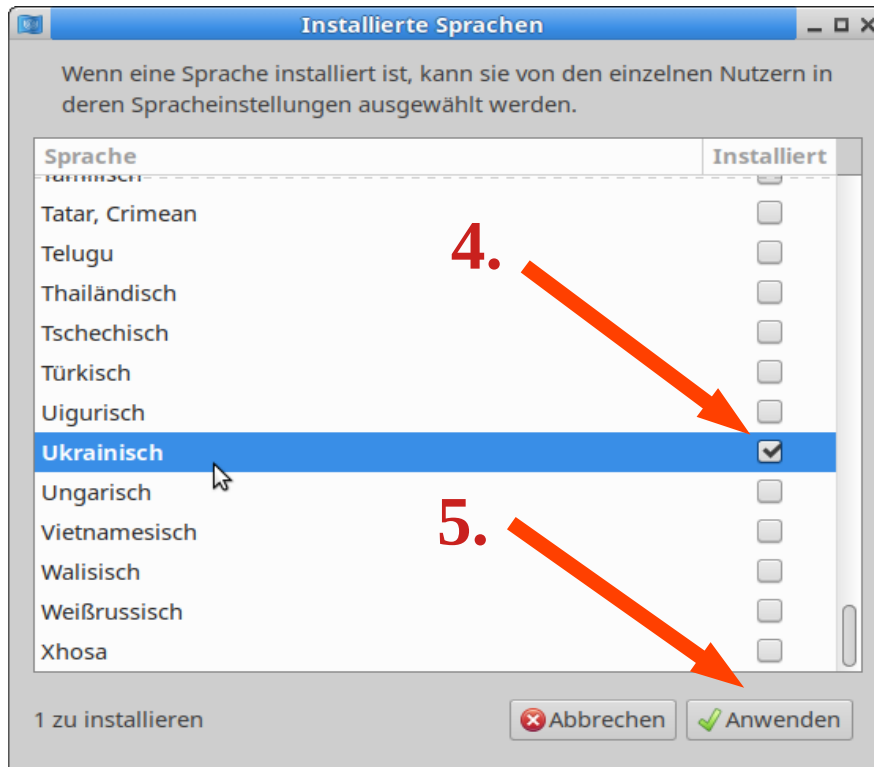

Знайти необхідну для налаштування мови програму можна натиснувши:

Menü / Einstellungen / Sprachen

1.

2.

1. Додавання нової мови

2. Оберіть мову

3. Застосуємо зміни

Це може зайняти декілька хвилин

4. Перемістіть потрібну мову у верхню позицію.

Для цього виберіть нову мову **лівою** кнопкою миші та перемістіть її нагору, утримуючи кнопку миші натиснутою. Після цього застосуйте зміни (див. на малюнку).