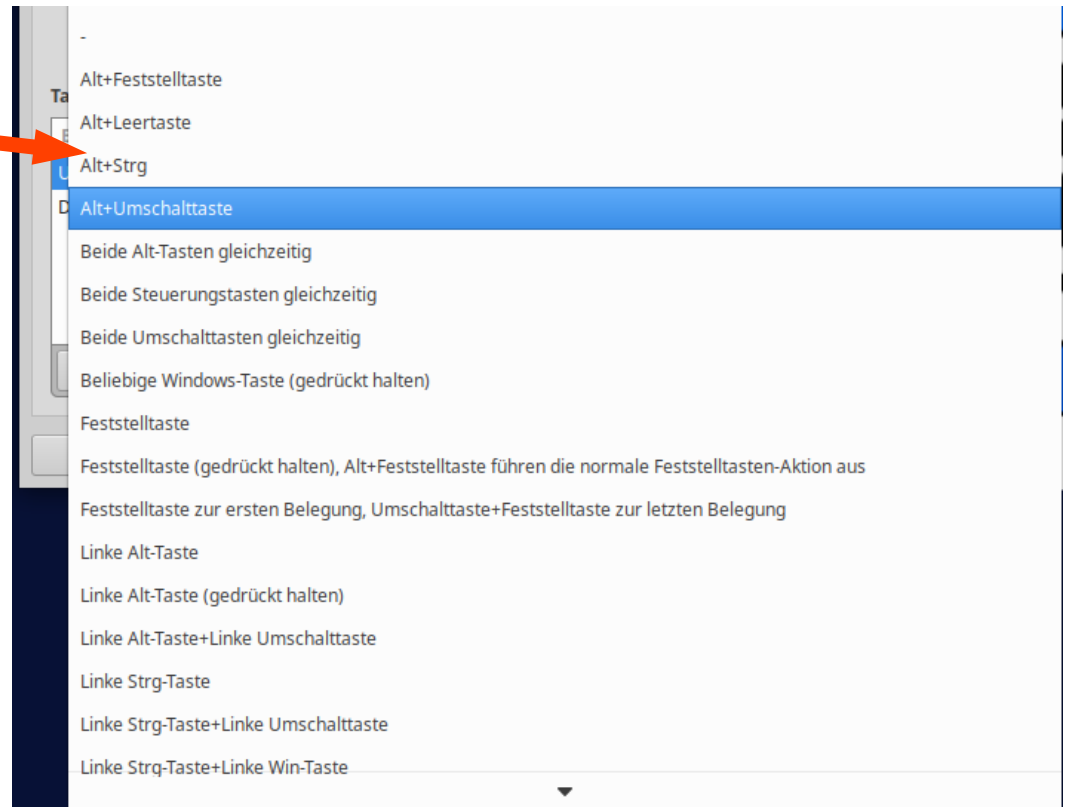

Знайти необхідну програму можна тут:

Menü / Einstellungen / Tastatur (Меню / Налаштування / Клавіатура)

1.

2.

3.
Вимкніть
перемикач

4.

5.

6.

7.
Виберіть потрібну мову та пересуньте її вгору

Також ви можете вибрати **комбінацію клавіш для перемикавання розкладки клавіатури**:

Натисніть на випадаючий список

8.

Виберіть бажану комбінацію (за замовчуванням Alt+Umschalttaaste {Alt+Shift})