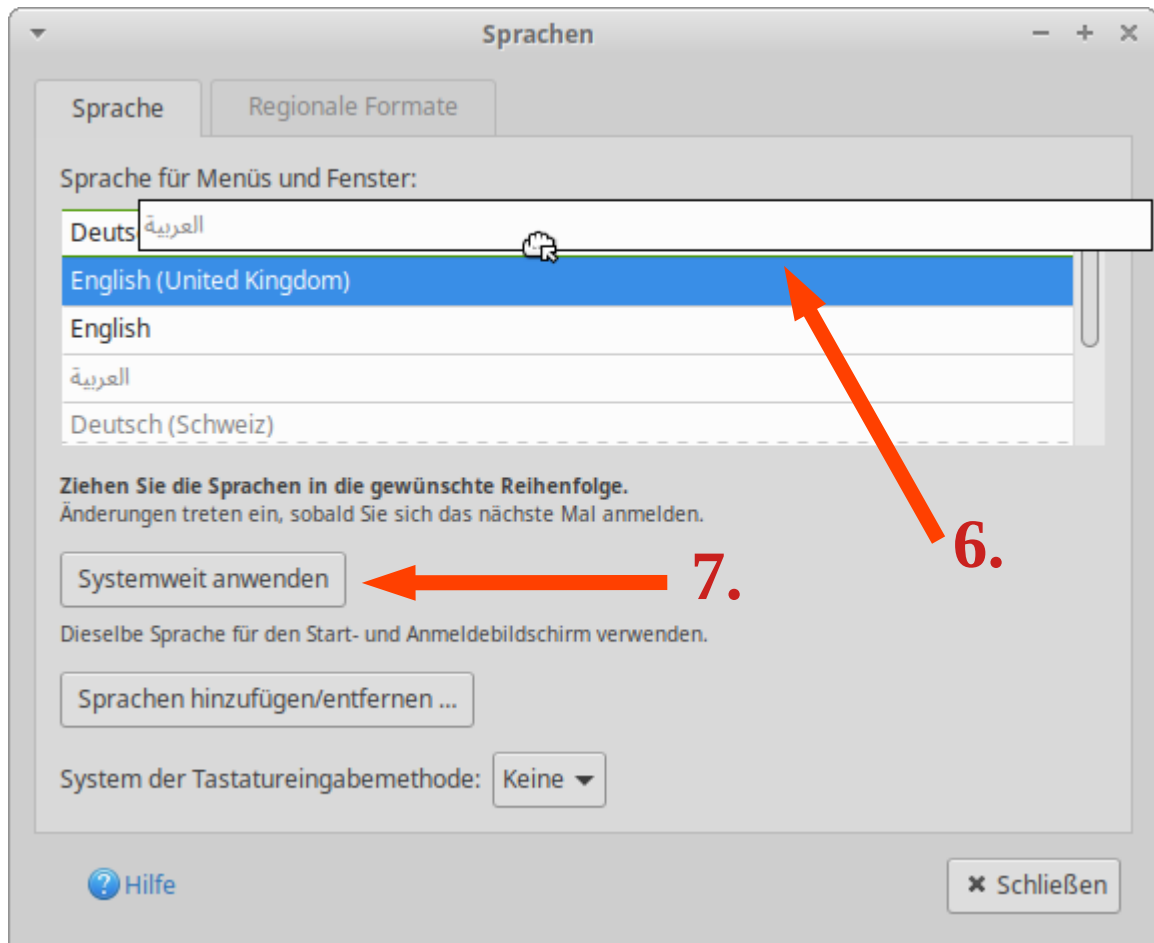

Знайти необхідну для налаштування мови програму можна натиснувши:

Menü / Einstellungen / Sprachen

1.

2.

1. Додавання нової мови

2. Оберіть мову

3. Застосуємо зміни

Це може зайняти декілька хвилин

4. Перемістіть потрібну мову у верхню позицію.

Для цього виберіть нову мову **лівою** кнопкою миші та перемістіть її нагору, утримуючи кнопку миші натиснутою. Після цього застосуйте зміни (див. на малюнку).